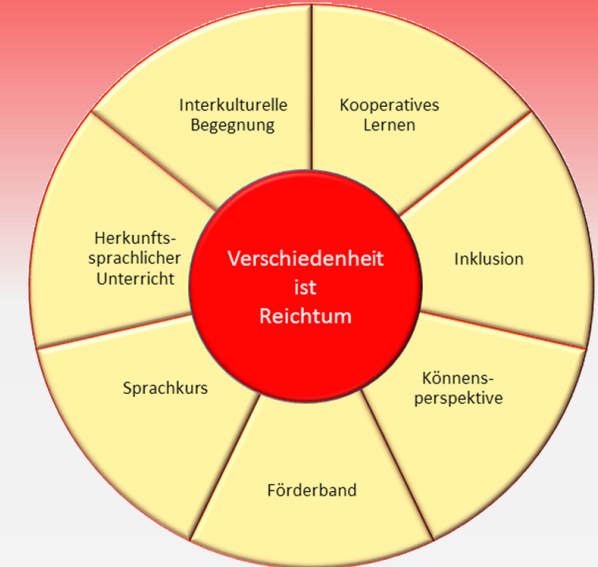

Ausführlich beschrieben werden unsere Leitziele und pädagogische Arbeit in unserem Schulprogramm, welches Sie auf unserer Homepage finden:

www.ass-oelde.de